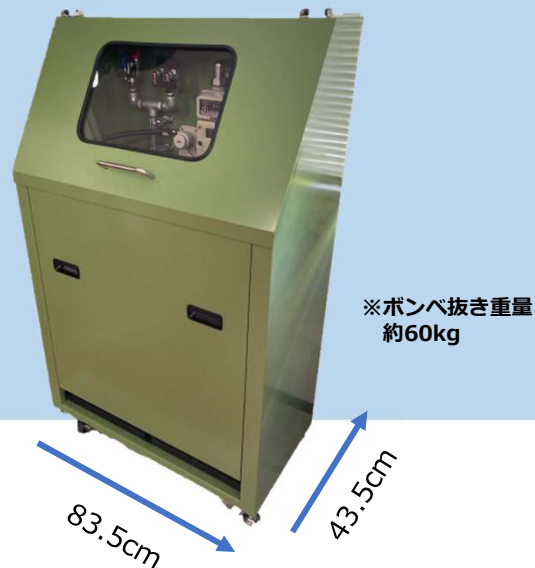

LPガス供給スタンド（ボンベスタンド）

モバエネ君®

137cm

83.5cm

43.5cm

モバエネ君®は移動式のボンベスタンドだから、使いたいとき使いたい場所にもっていき利用することが可能です！

別荘や遠隔地での電気や
ガスの確保に！

BBQやキャンプでの
ガスの利用に！

ELGオリジナルのガス供給メーター付きラックです

特徴

- ・ ガス供給設備とラックが一体化 → ボンベ+設備+ラック
- ・ 移動式ラックで好きな場所で利用が可能
- ・ 工事不要でガスの利用が可能

価格

- ・ 販売価格：275,000円 (税込み) ・ 割賦払い対応可能 (1年・2年・3年対応可能)
- ・ レンタル：33,000円 (税込み) 1週間 ~ (1ヶ月・3か月・6か月・1年)

災害時対応ユニット

「カチッと式」「ホースエンド型」などの全ての接続口に対応したガスコックが付属しており様々な用途のLPガス器具の使用が可能となっています。

ガス供給S型メーター

このS型ガスメーターは(2.5m³/1時間あたり)使用可能です。これはガスの容量に置き換えると1時間あたり最大「5kg」まで使用可能ということになります。これ以上のガス使用量(1時間あたり5kg以上)となるとメーターの安全装置が働きます。

ボンベ自動切換型発生装置付